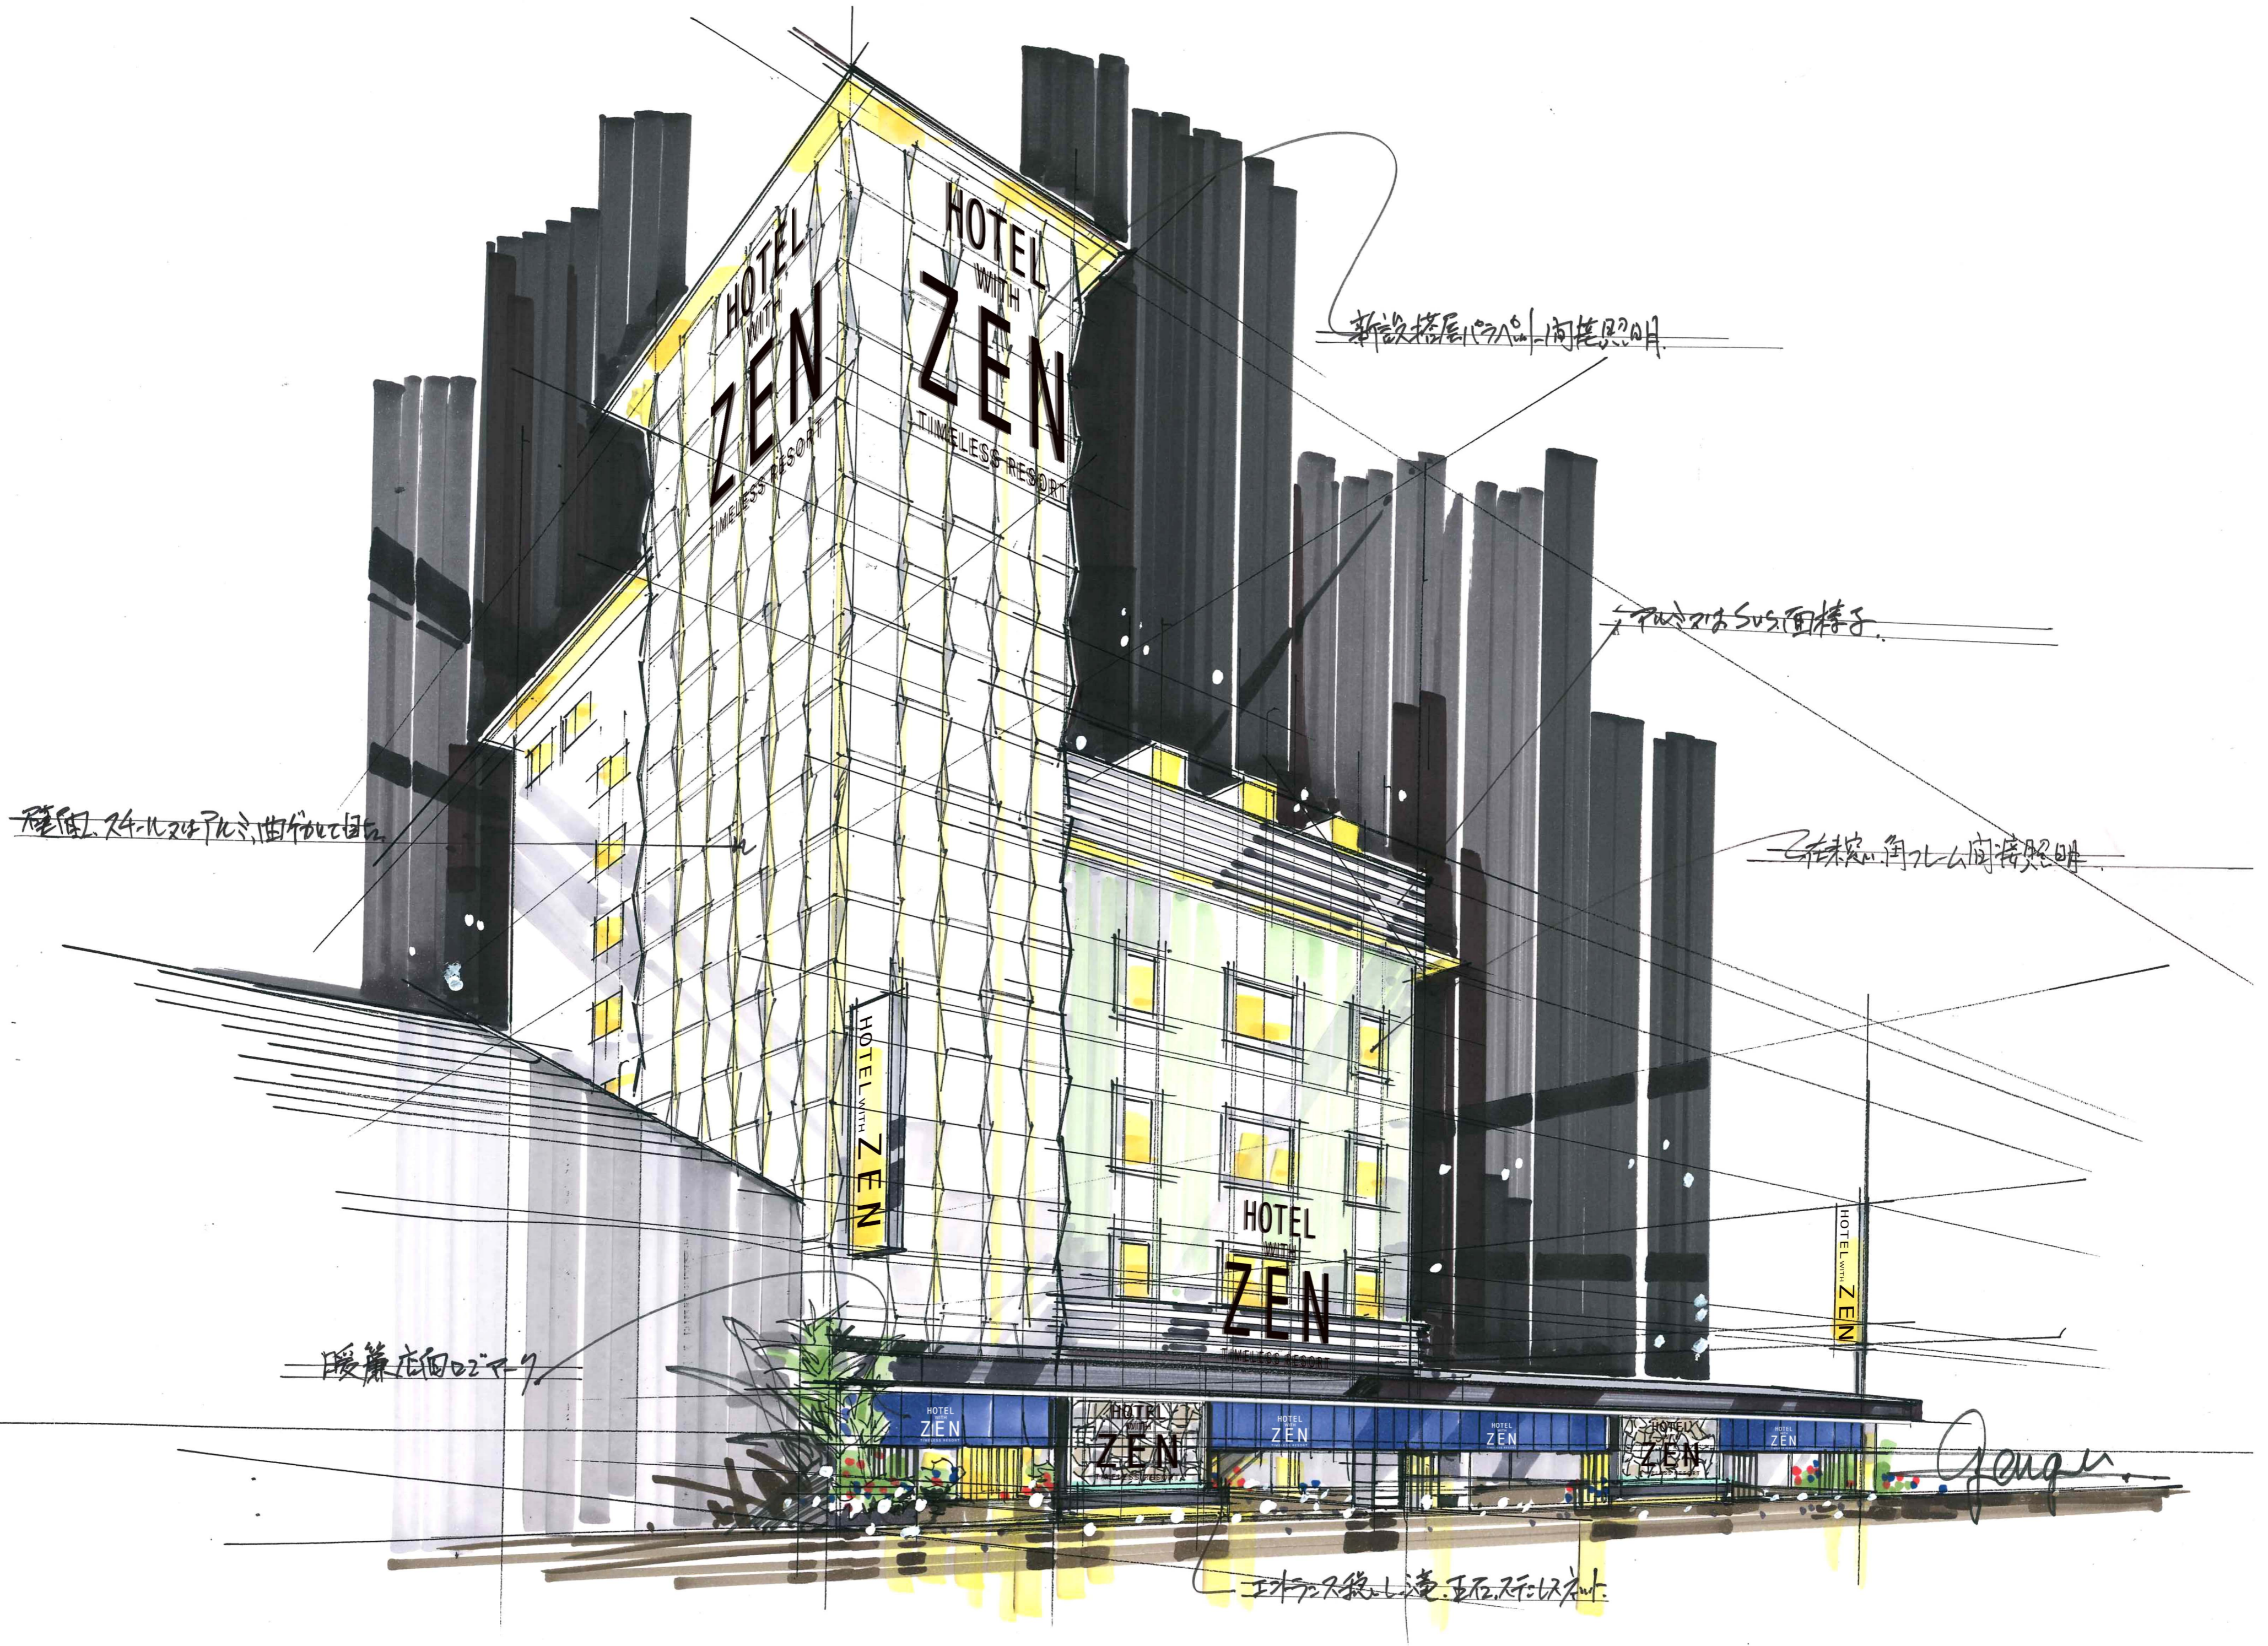

暖簾店のロゴ

新設塔屋の照明

塔屋のSUS面格子

塔屋の照明

暖簾店

環境に優しい環境

Janu

7.4.27/10 温室设计